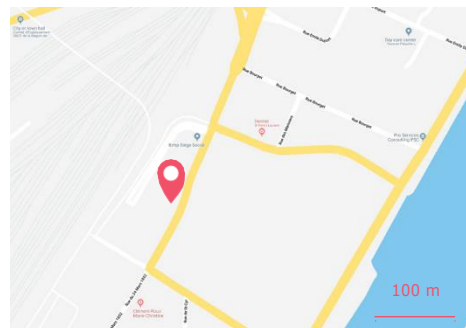

51 bis rue de Saint Cyr • 69009 LYON • France

POINTS FORTS

- + À 5 min à pied de la Gare de Vaise et du métro ligne D
- + À proximité du centre historique
- + À 10 min en voiture accès Boulevard Périphérique Porte de Vaise

ACCÈS

- Aéroport International de Lyon-Saint-Exupéry à 30 min en voiture.
- Gare de Vaise.
- Autoroute A6 direction Genève-Grenoble-Chambéry, sortie Périphérique de Valvert ou boulevard périphérique, 1^{ère} sortie Vaise.
- Bus : gare routière à 2 min à pied.
- Métro : ligne D, station Gare de Vaise.

+ 33 (0)4 78 47 78 63
lyon-saintcyr@appartcity.com

Position GPS : Latitude = 45.782039 • Longitude = 4.80682
Codes GDS : Amadeus = YXLYSMSS • Worldspan = YXLYNMS •
Galileo = YX8945 • Sabre = YX84586 • Pegasus = YX27519