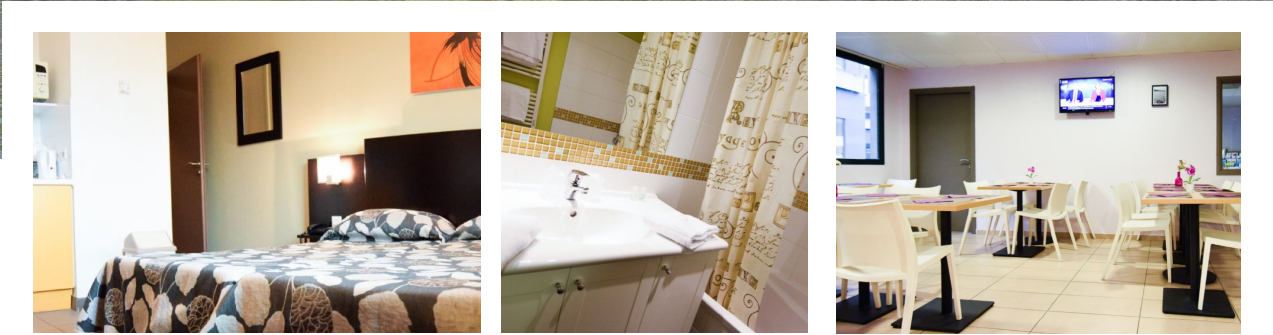

Lyon Lamartine

55 € / nuit : studio
 Et 50 € si +7 nuits
 99 € / nuit / appartement
 et 89 € si +7 nuits

Services :

La résidence propose 117 studios et appartements de 20 à 40 m² pouvant accueillir jusqu'à 4 personnes. Près de la sortie d'autoroute, à 3 km du Palais des Congrès, 7 km de la gare Perrache et à 30 km de l'aéroport Saint Exupéry.